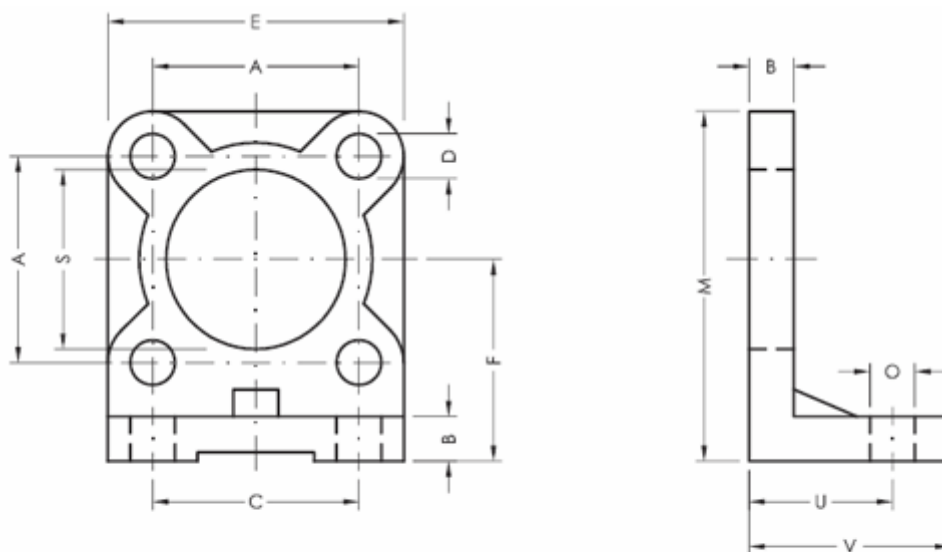

Varenummer: 587003580
Beskrivelse: Fodbeslag , 0035/80
for 80 mm cylinder

Mål

A	= 72.0	O = 12
B	= 12	S = 45
C	= 63	U = 41
Cylinderstørrelse	= 80	V = 55
D	= 11	
E	= 95	
F	= 63	
M	= 110.5	